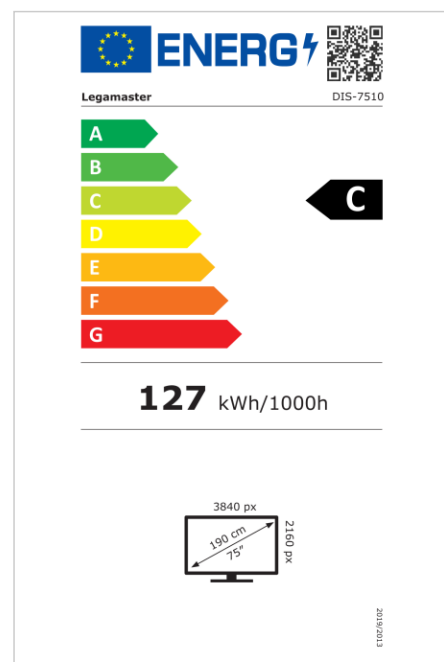

- Mises à jour OTA gratuites
- Utilisation en mode portrait ou paysage
- Niveau de brume : 25%
- Outils mur d'image intégré jusqu'à 3X3
- Capteur de rotation intégré
- Compatible avec la solution E-Share Casting
- Android 11
- USB-C 65W + DP 1.2
- 1x port de sortie HDMI
- 3x entrée HDMI
- Emplacement OPS
- Certification 1% pour la planète

Art.No. **7-805110-75-EU**

GTIN **8713797107037**

DISCOVER 2 écran professionnel

DIS-7510 EU

Affichage

- Diagonale d'affichage: 75 inch
- Technologie d'affichage: LCD
- Technologie panel: IPS
- Type de rétroéclairage: Direct LED
- Résolution de l'écran: 3840 x 2160 px | 4K Ultra HD
- Luminosité de l'écran: 500 cd/m²
- Rapport de contraste (statique): 1200:1
- Rapport de contraste (dynamique): 5000:1
- Ratio d'aspect: 16:9
- Fréquence de rafraîchissement de l'affichage: 60 fps
- Temps de réponse: 8 ms
- Angle de vue: H: 178° / V: 178°
- Commande d'affichage: Télécommande IR, Ethernet, RS-232C
- Durée de vie: 50000 Les heures
- Durabilité: 18/7
- Orientation de l'écran: Paysage, Portrait

Puissance

- Alimentation électrique: AC | 100 - 240 V | 50/60 Hz
- Consommation électrique (mode veille): 0.5 W
- Consommation électrique (en veille): 0.5 W
- Classe d'efficacité énergétique (HDR): C
- Échelle d'efficacité énergétique: A à G